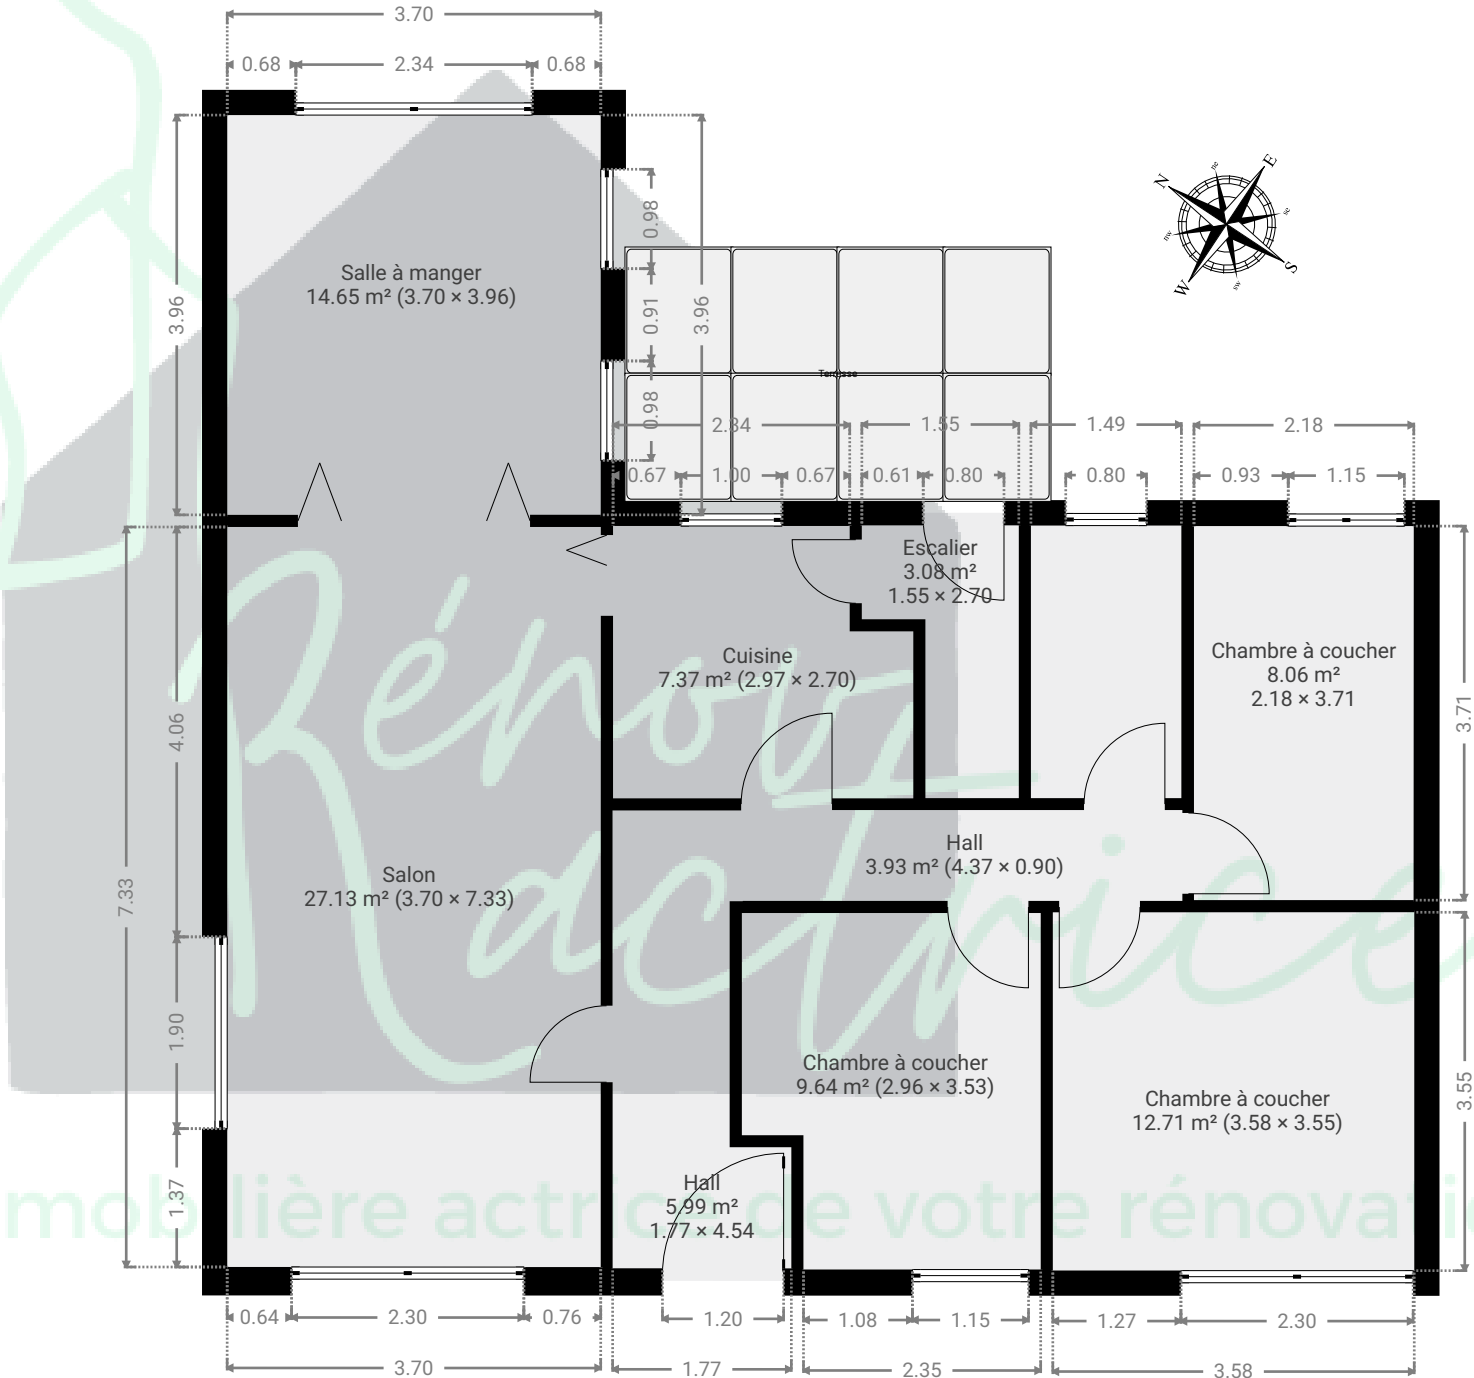

▼ Rez-de-chaussée

Mon nouveau projet

CRÉÉ LE
2024-11-12

Rénovatrice
rue de Bernifa, 54
6880 Acremont
Belgique
sylvie@renovatrice.immo
www.renovatrice.immo
📞 0473/261748

CE PLAN EST FOURNI EN L'ETAT SANS
GARANTIE D'AUCUNE SORTE. RENOVATRICE
N'ACCORDE AUCUNE GARANTIE, Y COMPRIS,
SANS S'Y LIMITER, DES GARANTIES QUANT À LA
QUALITE ET À LA PRÉCISION DES DIMENSIONS.

0.0 0.5 1.0 1.5 2.0 2.5m
1:75

immobilière actrice de votre rénovation

▼ Sous-sol

Mon nouveau projet

CRÉÉ LE
2024-11-12

Rénovatrice
rue de Bernifa, 54
6880 Acremont
Belgique
sylvie@renovatrice.immo
www.renovatrice.immo
📞 0473/261748

CE PLAN EST FOURNI EN LETAT SANS
GARANTIE D'AUCUNE SORTE. RENOVATRICE
N'ACCORDE AUCUNE GARANTIE, Y COMPRIS,
SANS S'Y LIMITER, DES GARANTIES QUANT À LA
QUALITE ET À LA PRÉCISION DES DIMENSIONS.

0.0 0.5 1.0 1.5 2.0 2.5m
1:75